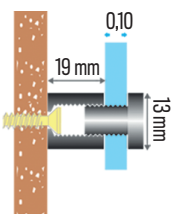

BOX 100 PCS

cm 18,5x10x6 0,75 kg

CTN 600 PCS

cm 32x20,5x15 5,10 kg