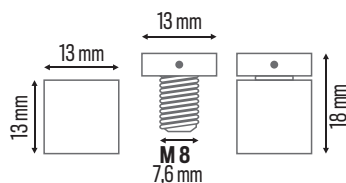

/ Dettaglio prodotto

Dimensione: 1313
 Materiale: Alluminio
 Chiusura ad avvitamento (senso orario)
 Distanza dal muro: 13 mm,
 Diametro: Ø13mm
 Spessore del pannello: max 10 mm
 Finiture disp.: Argento E Cromo Lucido

STANDARD ARGENTO

cod. 109581

STANDARD CROMO

cod. 109582

BOX 100 PCS

cm 18,5x10x6 0,75 kg

CTN 600 PCS

cm 32x20,5x15 4,05 kg

/ Dettaglio prodotto

Dimensione: 1319
 Materiale: Alluminio
 Chiusura ad avvitamento (senso orario)
 Distanza dal muro: 19 mm,
 Diametro: Ø13mm
 Spessore del pannello: max 10 mm
 Colori disp.: Argento

STANDARD ARGENTO