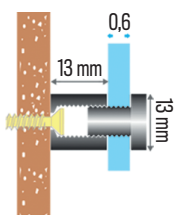

BOX 100 PCS

cm 18,5x10x6 0,75 kg

CTN 600 PCS

cm 32x20,5x15 4,05 kg

ALU MEDI | STANDARD 1319

DISTANZIALI & FISSAGGI

Distanziale in alluminio

Distanziali 1319 realizzati in alluminio, consentono il montaggio di pannelli e targhe di diversi formati. Ideali per la segnaletica interna, targhe, pannelli, poster. Per il montaggio non necessitano di chiavi a brugola. Basta avvitare la testa sul distanziale e la targa è posizionata.

/ Dettaglio prodotto

Dimensione: 1319
Materiale: Alluminio
Chiusura ad avvitamento (senso orario)
Distanza dal muro: 19 mm,
Diametro: Ø13mm
Spessore del pannello: max 10 mm
Colori disp.: Argento