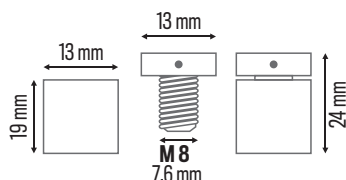

BOX 100 PCS

cm 18,5x10x6 0,75 kg

CTN 600 PCS

cm 32x20,5x15 5,10 kg